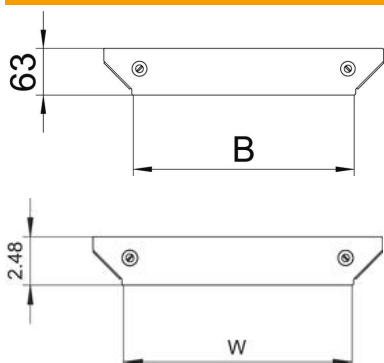

Technisches Datenblatt

Deckel für Anbau-Abzweigstück Magic DD

Artikelnummer: 7138688

Deckel für Anbau-Abzweigstück mit vormontierten Drehriegeln.
Der Deckel kann bei Formteilen in allen Seitenhöhen eingesetzt werden.

St Stahl

DD bandverzinkt Zink/Aluminium, Double Dip

Stammdaten

| | |
|---------------------|---|
| Artikelnummer | 7138688 |
| Typ | DFAAM 400 DD |
| Bezeichnung 1 | Deckel Anbau-Abzweigstück |
| Bezeichnung 2 | für RAAM 400 |
| Hersteller | OBO |
| Dimension | B=400mm |
| Werkstoff | Stahl |
| Oberfläche | bandverzinkt Zink/Aluminium, Double Dip |
| Oberflächennorm | DIN EN 10346 |
| Kleinste VK-Einheit | 1 |
| Mengeneinheit | Stück |
| Gewicht | 32,8 kg |
| Gewichtseinheit | kg/100 St. |

Technisches Datenblatt

Deckel für Anbau-Abzweigstück Magic DD

Artikelnummer: 7138688

Abmessungen

| | |
|-------------|---------|
| Breite | 400 mm |
| Breite | 16 in |
| Blechstärke | 1,25 mm |
| Maß B (mm) | 400 mm |

Technische Daten

| | |
|---------------------------|------------|
| Befestigungsart | Drehriegel |
| Geeignet für Kabelleiter | ja |
| Geeignet für Kabelrinne | ja |
| Materialstärke (Inch) | 0,05 in |
| Materialstärke | 1,25 mm |
| Rostfreier Stahl, gebeizt | nein |
| Weitspann-Ausführung | nein |